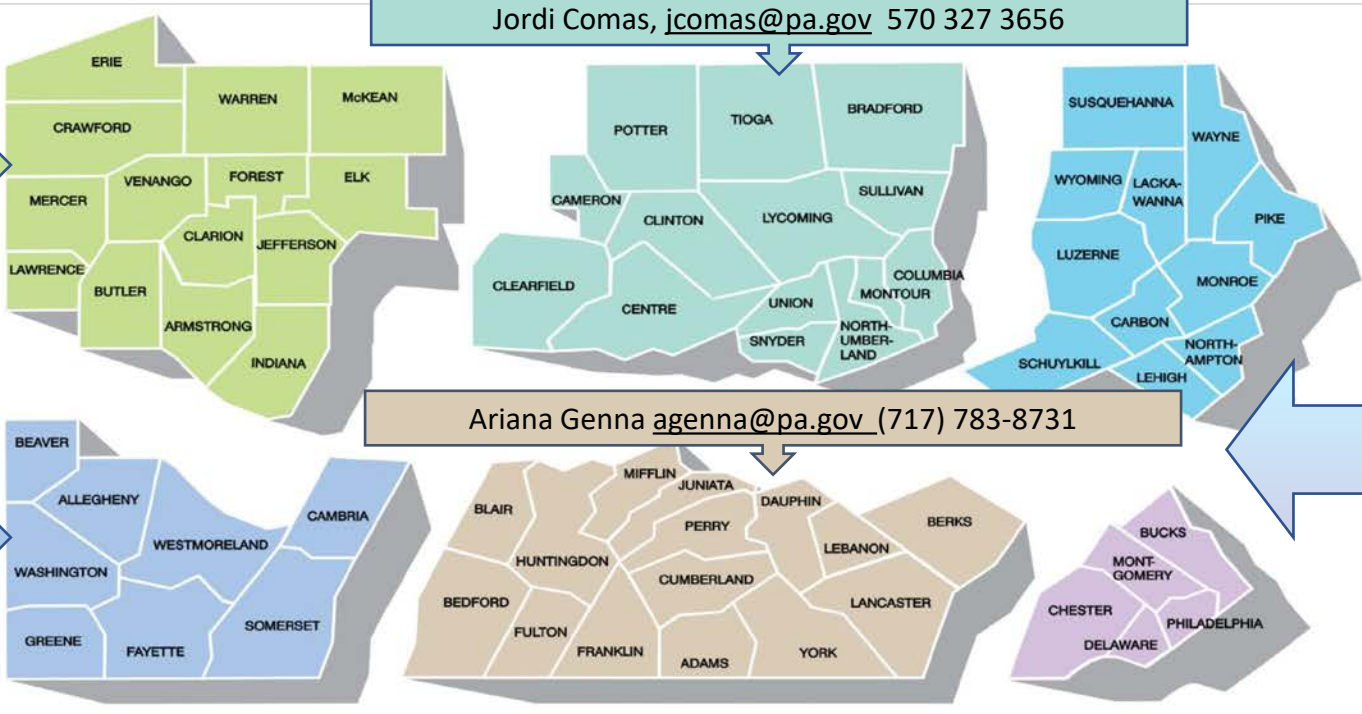

Eastern Regions shared between
Juan Serrat
jserratgon@pa.gov, (484) 250-5818
&
Amani Reid
amreid@pa.gov, (717) 783-1086

Elsbeth Koehle
ekoehle@pa.gov
814-332-6101

Amelia Benson,
amebenson@pa.gov
(412) 442-4190